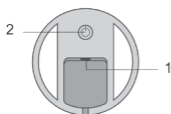

1. SIKKERHETSADVARSLER

- Dette produktet er ikke et leketøy.
- Barn bør være under oppsyn når de bruker produktet.
- Ikke bit, dra eller deformer produktet.
- Ikke senk det ned i vann eller andre væsker.
- Bruk kun den originale ladekabelen.
- Ikke bruk produktet under lading.
- Holdes unna åpen flamme, varmekilder og direkte sollys.
- Ikke åpne, demonter eller forsøk å reparere produktet.
- Avbryt bruken hvis produktet eller kabelen er skadet.

2. PRODUKTOVERSIKT

Nuvita 6610 nattlampe er en myk, bærbar silikonlampe som er designet for å gi et mykt og trygt lys om natten. Den er ideell for barnerom og soverom, og for å sikre komfort før leggetid.

1. Type-C ladeport
2. Av/på-knapp

Sett nedenfra

HOVEDTREKK

- Mykt silikondeksel i matkvalitet
- Oppladbart batteri (USB Type-C)
- LED-lys med tre dimbare nivåer og berøringskontroll for å justere lysstyrken
- Varmhvit modus
- Langvarig lys: opptil 10 timer på én lading
- Barnesikker, trådløs og bærbar