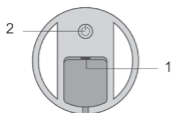

1. BEZPEČNOSTNÉ POKYNY

- Tento výrobok nie je hračka.
- Deti by mali byť pri používaní výrobku pod dohľadom.
- Výrobok nehryzte, neťahajte ani nedeformujte.
- Neponárajte do vody ani iných kvapalín.
- Používajte iba originálny nabíjací kábel.
- Nepoužívajte výrobok počas nabíjania.
- Uchovávajte mimo dosahu ohňa, zdrojov tepla a priameho slnečného žiarenia.
- Výrobok neotvárajte, nerozoberajte ani sa nepokúšajte opraviť.
- Prestaňte výrobok alebo kábel používať, ak je poškodený.

2. PREHĽAD PRODUKTU

Nočné svetlo Nuvita 6610 je mäkká, prenosná silikónová lampa navrhnutá tak, aby poskytovala jemné a bezpečné svetlo v noci. Je ideálna do detských izieb a spální a na zabezpečenie pohodlia pred spaním.

Pohľad zdola

1. Nabíjací port typu C

2. Tlačidlo zapnutia/vypnutia

HLAVNÉ VLASTNOSTI

- Mäkký silikónový kryt vhodný do potravín
- Nabíjateľná batéria (USB typu C)
- 3-úrovňové stmievateľné LED svetlo s dotykovým ovládaním na nastavenie jasů
- Režim teplého bieleho svetla
- Dlhotrvajúce svetlo: až 10 hodín na jedno nabitie
- Bezpečné pre deti, bezdrôtové a prenosné