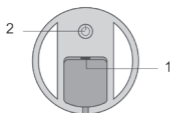

1. SICHERHEITSHINWEISE

- **Dieses Produkt ist kein Spielzeug.**
- Kinder sollten bei der Benutzung des Produkts beaufsichtigt werden.
- Nicht an dem Produkt kauen, ziehen oder es verformen.
- Nicht in Wasser oder andere Flüssigkeiten tauchen.
- Nur das Original-Ladekabel verwenden.
- Das Produkt nicht während des Ladevorgangs verwenden.
- Von Flammen, Wärmequellen und direkter Sonneneinstrahlung fernhalten.
- Das Produkt nicht öffnen, auseinandernehmen oder reparieren.
- Die Benutzung einstellen, wenn das Produkt oder das Kabel beschädigt ist.

2. PRODUKTÜBERSICHT

Das Nuvita 6610 Nachtlicht ist eine weiche, tragbare Silikonlampe, die sanftes und sicheres Licht in der Nacht spendet. Es eignet sich ideal für Kinder- und Schlafzimmer und sorgt für eine angenehme Atmosphäre vor dem Schlafengehen.

1. USB-C-Ladeanschluss
2. Ein-/Ausschalter

Ansicht von unten

HAUPTMERKMALE

- Weiche Silikonhülle in Lebensmittelqualität
- Wiederaufladbarer Akku (USB Typ-C)
- 3-stufig dimmbare LED-Leuchte mit Touch-Steuerung zur Helligkeitsregulierung
- Warmweißes Licht
- Lange Leuchtdauer: bis zu 10 Stunden mit einer Akkuladung
- Kindersicher, kabellos und tragbar