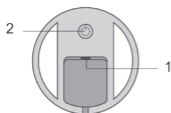

1. AVVERTENZE DI SICUREZZA

- **Questo prodotto non è un giocattolo.**
- L'uso da parte dei bambini deve avvenire sotto la supervisione di un adulto.
- Non mordere, tirare o deformare il prodotto.
- Non immergere in acqua o altri liquidi.
- Utilizzare solo il cavo di ricarica originale.
- Non utilizzare il prodotto durante la ricarica.
- Tenere lontano da fiamme, fonti di calore e luce solare diretta.
- Non aprire, smontare o tentare di riparare il prodotto.
- Interrompere l'uso se il prodotto o il cavo risultano danneggiati.

2. PANORAMICA DEL PRODOTTO

La lampada da notte Nuvita 6610 è una lampada in silicone morbida e portatile progettata per fornire una luce delicata e sicura durante la notte. È ideale per camerette, stanze dei bambini e per garantire il comfort prima di andare a dormire.

Vista inferiore

1. Porta di ricarica Type-C
2. Pulsante di accensione/spegnimento

CARATTERISTICHE PRINCIPALI

- Cover in silicone alimentare morbido al tatto
- Batteria ricaricabile (USB Type-C)
- Luce LED dimmerabile a 3 intensità con comando a sfioramento per regolare la luminosità
- Modalità bianco caldo
- Luce a lunga durata: fino a 10 ore con una sola ricarica
- Sicuro per i bambini, senza fili e portatile