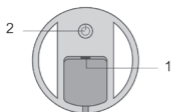

1. SIGURNOSNE UPUTE

- **Ovaj proizvod nije igračka.**
- Djecu treba nadzirati tijekom korištenja proizvoda.
- Nemojte gristi, vući ili deformirati proizvod.
- Ne uranjajte u vodu ili druge tekućine.
- Koristite samo originalni kabel za punjenje.
- Ne koristite proizvod tijekom punjenja.
- Držite podalje od plamena, izvora topline i izravne sunčeve svjetlosti.
- Ne otvarajte, ne rastavljajte niti pokušavajte popraviti proizvod.
- Prekinite korištenje ako je proizvod ili kabel oštećen.

2. PREGLED PROIZVODA

Noćna lampa Nuvita 6610 je mekana, prienosna silikonska lampa dizajnirana za pružanje nježnog, sigurnog svjetla noću. Idealna je za dječje sobe i spavaće sobe te za osiguravanje udobnosti prije spavanja.

1. Priključak za punjenje tipa C
2. Gumb za uključivanje/isključivanje

Pogled odozdo

GLAVNE KARAKTERISTIKE

- Mekana silikonska navlaka za prehrambenu industriju
- Punjiva baterija (USB tip-C)
- LED svjetlo s 3 razine prigušivanja i dodirnim upravljanjem za podešavanje svjetline
- Toplo bijeli način rada
- Dugotrajno svjetlo: do 10 sati s jednim punjenjem
- Sigurno za djecu, bežično i prienosno