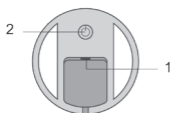

1. BEZBEDNOSNA UPOZORENJA

- **Ovaj proizvod nije igračka.**
- Decu treba nadgledati kada koriste proizvod.
- Ne grizite, ne vucite i ne deformišite proizvod.
- Ne potapajte u vodu ili druge tečnosti.
- Koristite samo originalni kabl za punjenje.
- Ne koristite proizvod tokom punjenja.
- Držati dalje od plamena, izvora toplote i direktne sunčeve svetlosti.
- Ne otvarajte, ne rastavljajte i ne pokušavajte da popravite proizvod.
- Prekinite upotrebu ako je proizvod ili kabl oštećen.

2. PREGLED PROIZVODA

Noćna lampa Nuvita 6610 je mekana, prenosiva silikonska lampa dizajnirana da pruži nežno, bezbedno svetlo noću. Idealna je za dečije sobe i spavaće sobe, kao i za obezbeđivanje udobnosti pre spavanja.

1. Priključak za punjenje tipa C
2. Dugme za uključivanje/isključivanje

Pogled odozdo

GLAVNE KARAKTERISTIKE

- Silikonska navlaka od mekog dodira, pogodna za hranu
- Punjiva baterija (USB tip-C)
- LED svetlo sa 3 nivoa prigušivanja i kontrolom na dodir za podešavanje osvetljenosti
- Režim toplo bele svetlosti
- Dugotrajno svetlo: do 10 sati sa jednim punjenjem
- Bezbedno za decu, bežično i prenosivo