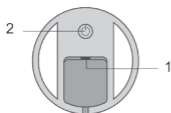

1. OSTRZEŻENIA DOTYCZĄCE BEZPIECZEŃSTWA

- **Ten produkt nie jest zabawką.**
- Dzieci powinny być pod nadzorem podczas korzystania z produktu.
- Nie gryź, nie ciągnij ani nie deformuj produktu.
- Nie zanurzaj w wodzie ani innych płynach.
- Używaj wyłącznie oryginalnego kabla ładującego.
- Nie używaj produktu podczas ładowania.
- Trzymaj z dala od ognia, źródeł ciepła i bezpośredniego światła słonecznego.
- Nie otwieraj, nie rozmontowuj ani nie próbuj naprawiać produktu.
- Zaprześć używania, jeśli produkt lub kabel są uszkodzone.

2. PRZEGLĄD PRODUKTU

Lampka nocna Nuvita 6610 to miękka, przenośna, silikonowa lampa, zaprojektowana z myślą o zapewnieniu delikatnego i bezpiecznego światła w nocy. Idealnie nadaje się do sypialni i pokoi dziecięcych, a także do zapewnienia komfortu przed snem.

Widok z dołu

1. Port ładowania typu C
2. Przycisk włączania/wyłączania

CARATTERISTICHE PRINCIPALI

- Miękka w dotyku silikonowa obudowa dopuszczona do kontaktu z żywnością
- Akumulator (USB typu C)
- 3-stopniowa regulacja jasności światła LED z dotykowym sterowaniem
- Tryb ciepłej bieli
- Długotrwałe światło: do 10 godzin na jednym ładowaniu
- Bezpieczne dla dzieci, bezprzewodowe i przenośne