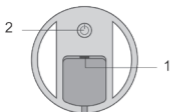

1. ΠΡΟΕΙΔΟΠΟΙΗΣΕΙΣ ΑΣΦΑΛΕΙΑΣ

- Αυτό το προϊόν δεν είναι παιχνίδι.
- Τα παιδιά πρέπει να επιβλέπονται κατά τη χρήση του προϊόντος.
- Μην δαγκώνετε, τραβάτε ή παραμορφώνετε το προϊόν.
- Μην το βυθίζετε σε νερό ή άλλα υγρά.
- Χρησιμοποιείτε μόνο το αυθεντικό καλώδιο φόρτισης.
- Μην χρησιμοποιείτε το προϊόν κατά τη φόρτιση.
- Μακριά από φλόγες, πηγές θερμότητας και άμεσο ηλιακό φως.
- Μην ανοίγετε, αποσυναρμολογείτε ή επιχειρείτε να επισκευάσετε το προϊόν.
- Διακόψτε τη χρήση εάν το προϊόν ή το καλώδιο έχουν υποστεί ζημιά.

2. ΕΠΙΣΚΟΠΗΣΗ ΠΡΟΪΟΝΤΟΣ

Το νυχτερινό φωτιστικό Nuviita 6610 είναι ένα απαλό, φορητό φωτιστικό σιλικόνης σχεδιασμένο για να παρέχει απαλό, ασφαλές φως τη νύχτα. Είναι ιδανικό για παιδικά υπνοδωμάτια και κρεβατοκάμαρες, καθώς και για να εξασφαλίζει άνεση πριν τον ύπνο.

Κάτω όψη

1. Θύρα φόρτισης Type-C
2. Κουμπί ενεργοποίησης/απενεργοποίησης

ΚΥΡΙΑ ΧΑΡΑΚΤΗΡΙΣΤΙΚΑ

- Κάλυμμα σιλικόνης απαλού αφής, κατάλληλο για τρόφιμα
- Επαναφορτιζόμενη μπαταρία (USB Type-C)
- Φωτιστικό LED 3 επιπέδων με δυνατότητα ρύθμισης φωτεινότητας και χειριστήριο αφής
- Λειτουργία θερμού λευκού
- Φως μεγάλης διάρκειας: έως και 10 ώρες με μία μόνο φόρτιση
- Ασφαλές για παιδιά, ασύρματο και φορητό