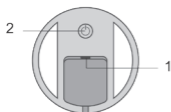

1. OHUTUSHOIATUSED

- See toode ei ole mänguasi.
- Lapsi tuleks toote kasutamisel jälgida.
- Ärge hammustage, sikutage ega deformeerige toodet.
- Ärge kastke vette ega muudesse vedelikesse.
- Kasutage ainult originaalset laadimiskaablit.
- Ärge kasutage toodet laadimise ajal.
- Hoidke eemal leegist, soojusallikatest ja otsesest päikesevalgusest.
- Ärge avage, võtke lahti ega proovige toodet parandada.
- Lõpetage kasutamine, kui toode või kaabel on kahjustatud.

2. TOOTE ÜLEVAADE

Nuvita 6610 öölamp on pehme ja kaasaskantav silikoonlamp, mis on loodud õrna ja ohutu valguse pakkumiseks öösel. See sobib ideaalselt laste magamistubadesse ja magamistubadesse ning mugavuse tagamiseks enne magamaminekut.

1. C-tüüpi laadimisport
2. Sisse/välja nupp

Altvaade

CARATTERISTICHE PRINCIPALI

- Pehme puudutusega toidukvaliteediga silikoonkate
- Laetav aku (USB Type-C)
- 3-tasemeline hämardatav LED-valgus puutetundliku juhtimisega heleduse reguleerimiseks
- Soe valge režiim
- Pikaajaline valgus: kuni 10 tundi ühe laadimisega
- Lapsesõbralik, juhtmevaba ja kaasaskantav