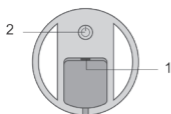

1. UDHËZIME SIGURIE

- Ky produkt nuk është lodër.
- Fëmijët duhet të mbikëqyren kur përdorin produktin.
- Mos e kafshoni, tërhiqni ose deformoni produktin.
- Mos e zhytni në ujë ose lëngje të tjera.
- Përdorni vetëm kabllon origjinal të karikimit.
- Mos e përdorni produktin gjatë karikimit.
- Mbajeni larg flakëve, burimeve të nxehtësisë dhe rrezeve të diellit.
- Mos e hapni, çmontoni ose përpiquni ta riparoni produktin.
- Ndërpriteni përdorimin nëse produkti ose kabloja janë të dëmtuara.

2. PËRMBLEDHJE E PRODUKTIT

Drita e natës Nuvita 6610 është një llambë silikoni e butë dhe portative, e projektuar për të ofruar dritë të butë dhe të sigurt gjatë natës. Është ideale për dhomat e gjumit të fëmijëve dhe dhomat e gjumit, si dhe për të siguruar rehati para gjumit.

1. Portë karikimi Type-C
2. Butoni i ndezjes/fikjes

Pamja e poshtme

KARAKTERISTIKAT KRYESORE

- Mbulesë silikoni e butë për përdorim ushqimor
- Bateri e rikarikueshme (USB Type-C)
- Dritë LED me 3 nivele të zbehtë me kontroll me prekje për të rregulluar shkëlqimin
- Modaliteti i bardhë i ngrohtë
- Dritë që zgjat: deri në 10 orë me një karikim të vetëm
- I sigurt për fëmijë, pa tel dhe i lëvizshëm