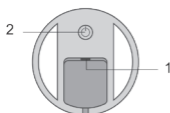

2. PRODUKTA PĀRSKATS

Nuvita 6610 naktslampiņa ir mīksta, pārnēsājama silikona lampa, kas paredzēta maigas un drošas gaismas nodrošināšanai naktī. Tā ir ideāli piemērota bērnu guļamistabām un guļamistabām, kā arī komforta nodrošināšanai pirms gulētiešanas.