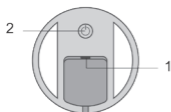

2. PRODUKTO APŽVALGA

„Nuvita 6610“ naktinė lemputė yra minkšta, nešiojama silikoninė lempa, skirta švelniai ir saugiai šviesti naktį. Ji idealiai tinka vaikų ir miegamiesiems, taip pat norint užtikrinti komfortą prieš miegą.