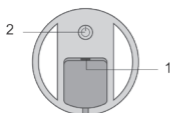

1. SIKKERHEDSADVARSLER

- Dette produkt er ikke legetøj.
- Børn skal være under opsyn, når de bruger produktet.
- Produktet må ikke bides, trækkes eller deformeres.
- Må ikke nedsænkes i vand eller andre væsker.
- Brug kun det originale opladningskabel.
- Brug ikke produktet under opladning.
- Holdes væk fra åben ild, varmekilder og direkte sollys.
- Produktet må ikke åbnes, skilles ad eller forsøges repareres.
- Stop brugen, hvis produktet eller kablet er beskadiget.

2. PRODUKTOVERSIGT

Nuvita 6610 natlampen er en blød, bærbar silikonelampe designet til at give et blidt og sikkert lys om natten. Den er ideel til børneværelser og soveværelser, og til at sikre komfort før sengetid.

1. Type-C opladningsport
2. Tænd/sluk-knap

Set nedefra

HOVEDTRÆK

- Blødt silikonebetræk i fødevarer kvalitet
- Genopladeligt batteri (USB Type-C)
- 3-niveau dæmpbar LED-lampe med touch-kontrol til justering af lysstyrken
- Varm hvid tilstand
- Langtidsholdbart lys: op til 1v timer på en enkelt opladning
- Børnesikker, ledningsfri og bærbar