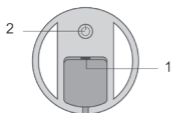

1. INSTRUCȚIUNI DE SIGURANȚĂ

- **Acest produs nu este o jucărie.**
- Copiii trebuie supravegheați în timpul utilizării produsului.
- Nu mușcați, nu trageți și nu deformați produsul.
- Nu introduceți în apă sau alte lichide.
- Folosiți doar cablul de încărcare original.
- Nu utilizați produsul în timpul încărcării.
- A se păstra departe de flăcări, surse de căldură și lumina directă a soarelui.
- Nu deschideți, nu dezamblați și nu încercați să reparați produsul.
- Întrerupeți utilizarea dacă produsul sau cablul este deteriorat.

2. PREZENTARE GENERALĂ A PRODUSULUI

Lampa de noapte Nuvita 6610 este o lampă din silicon moale și portabilă, concepută pentru a oferi o lumină blândă și sigură noaptea. Este ideală pentru dormitoarele copiilor și pentru a asigura confortul înainte de culcare.

1. Port de încărcare tip C
2. Buton pornit/oprit

Vedere de jos

CARACTERISTICI PRINCIPALE

- Husă din silicon alimentară, moale la atingere
- Baterie reîncărcabilă (USB Tip-C)
- Lumină LED reglabilă pe 3 niveluri cu control tactil pentru reglarea luminozității
- Mod alb cald
- Lumină de lungă durată: până la 10 ore cu o singură încărcare
- Sigur pentru copii, fără fir și portabil