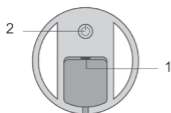

1. SÄKERHETSVARNINGAR

- Denna produkt är inte en leksak.
- Barn bör övervakas när de använder produkten.
- Bit, dra eller deformera inte produkten.
- Doppa inte i vatten eller andra vätskor.
- Använd endast originalladdningskabeln.
- Använd inte produkten under laddning.
- Förvaras åtskilt från öppen låga, värmekällor och direkt solljus.
- Öppna, demontera eller försök inte reparera produkten.
- Avbryt användningen om produkten eller kabeln är skadad.

2. PRODUKTÖVERSIKT

Nattlampan Nuvita 6610 är en mjuk, bärbar silikonlampa designad för att ge ett mildt och säkert ljus på natten. Den är idealisk för barnrum och andra sovrum, och för att skapa komfort före läggdags.

1. Laddningsport av typ C
2. På/av-knapp

Vy underifrån

CARATTERISTICHE PRINCIPALI

- Mjukt silikonöverdrag av livsmedelskvalitet
- Uppladdningsbart batteri (USB Type-C)
- Dimbar LED-lampa med 3 nivåer och pekskärm för att justera
- Ljusstyrkan
- Varmvitt läge
- Långvarigt ljus: upp till 10 timmar på en enda laddning
- Barnsäker, sladdlös och bärbar