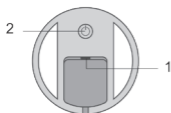

1. AVISOS DE SEGURANÇA

- Este produto não é um brinquedo.
- As crianças devem ser supervisionadas quando utilizam o produto.
- Não morda, puxe ou deforme o produto.
- Não mergulhe em água ou outros líquidos.
- Utilize apenas o cabo de carregamento original.
- Não utilize o produto enquanto estiver a carregar.
- Manter afastado de chamas, fontes de calor e luz solar direta.
- Não abra, desmonte ou tente reparar o produto.
- Interrompa a utilização se o produto ou o cabo estiverem danificados.

2. VISÃO GERAL DO PRODUTO

A luz de presença Nuvita 6610 é uma lâmpada de silicone macia e portátil, concebida para proporcionar uma luz suave e segura durante a noite. É ideal para quartos de criança e quartos de dormir, garantindo conforto antes de dormir.

Vista inferior

1. Porta de carregamento Tipo C
2. Botão de ligar/desligar

PRINCIPAIS CARACTERÍSTICAS

- Capa de silicone suave ao toque, adequada para contacto com alimentos
- Bateria recarregável (USB Tipo C)
- Luz LED com 3 níveis de intensidade e controlo por toque para ajustar o brilho
- Modo branco quente
- Longa duração da bateria: até 10 horas com uma única carga
- Segura para crianças, sem fios e portátil