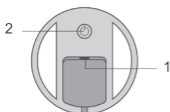

1. TURVALLISUUSVAROITUKSET

- **Tämä tuote ei ole lelu.**
- Lapsia on valvottava tuotteen käytön aikana.
- Älä pure, vedä tai väännä tuotetta.
- Älä upota veteen tai muihin nesteisiin.
- Käytä vain alkuperäistä latauskaapelia.
- Älä käytä tuotetta latauksen aikana.
- Pidä poissa liekistä, lämmönlähteistä ja suorasta auringonvalosta.
- Älä avaa, pura tai yritä korjata tuotetta.
- Lopeta käyttö, jos tuote tai kaapeli on vaurioitunut.

2. TUOTTEEN YLEISKATSAUS

Nuvita 6610 -yövalo on pehmeä, kannettava silikonilamppu, joka on suunniteltu tarjoamaan lempeää ja turvallista valoa yöllä. Se sopii erinomaisesti lastenhuoneisiin ja makuuhuoneisiin sekä mukavuuden takaamiseksi ennen nukkumaanmenoa.

1. C-tyypin latausportti

2. Virtapainike

Näkymä alapuolelta

CARATTERISTICHE PRINCIPALI

- Pehmeä, elintarvikelaatuinen silikonisuojaus
- Ladattava akku (USB Type-C)
- 3-tasoinen himmennettävä LED-valo, jossa kosketusohjaus kirkkauden säätöön
- Lämmin valkoinen tila
- Pitkäkestoinen valo: jopa 10 tuntia yhdellä latauksella
- Lapsiturvallinen, johdoton ja kannettava