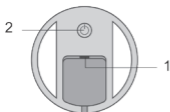

1. ИНСТРУКЦИИ ЗА БЕЗОПАСНОСТ

- **Този продукт не е играчка.**
- Децата трябва да бъдат наблюдавани, когато използват продукта.
- Не хапете, дърпайте и не деформирайте продукта.
- Не потапяйте във вода или други течности.
- Използвайте само оригиналния кабел за зареждане.
- Не използвайте продукта по време на зареждане.
- Пазете от пламъци, източници на топлина и пряка слънчева светлина.
- Не отваряйте, не разглобявайте и не се опитвайте да поправяте продукта.
- Прекратете употребата, ако продуктът или кабелът са повредени.

2. ОБЩ ПРЕГЛЕД НА ПРОДУКТА

Нощната лампа Nuvita 6610 е мека, преносима силиконова лампа, предназначена да осигурява нежна и безопасна светлина през нощта. Идеална е за детски спални и спални, както и за осигуряване на комфорт преди лягане.

1. Порт за зареждане тип C
2. Бутон за включване/изключване

Изглед отдолу

ОСНОВНИ ХАРАКТЕРИСТИКИ

- Калъф от мек силикон, подходящ за хранителни цели
- Акумулаторна батерия (USB Type-C)
- LED светлина с 3 нива на димиране и сензорно управление за регулиране на яркостта
- Режим на топло бяло
- Дълготрайна светлина: до 10 часа с едно зареждане
- Безопасен за деца, безжичен и преносим