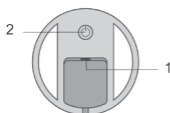

1. BIZTONSÁGI UTASÍTÁSOK

- Ez a termék nem játék.
- A termék használata közben gyermekekre felügyelet szükséges.
- Ne harapd meg, ne húzd és ne deformáld a terméket.
- Ne merítsd vízbe vagy más folyadékba.
- Kizárólag az eredeti töltőkábelt használd.
- Töltés közben ne használd a terméket.
- Tartsd távol lángtól, hőforrásoktól és közvetlen napfénytől.
- Ne nyisd ki, ne szereld szét és ne próbáld meg javítani a terméket.
- Hagyd abba a használatát, ha a termék vagy a kábel sérült.

2. TERMÉKÁTTEKINTÉS

A Nuvita 6610 éjszakai fény egy puha, hordozható szilikon lámpa, amelyet úgy terveztek, hogy gyengéd, biztonságos fényt biztosítson éjszaka. Ideális gyerekszobákba és hálósobákba, valamint a lefekvés előtti kényelem biztosítására.

Alulnézet

1. C típusú töltőport
2. Be/ki gomb

FŐBB JELLEMZŐK

- Puha tapintású, élelmiszeripari minőségű szilikon borítás
- Újratölthető akkumulátor (USB Type-C)
- 3 fokozatban szabályozható LED-es lámpa érintésvezérléssel a fényerő beállításához
- Meleg fehér üzemmód
- Hosszan tartó fény: akár 10 óra egyetlen töltéssel
- Gyermekbiztos, vezeték nélküli és hordozható