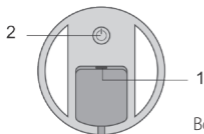

1. SAFETY WARNINGS

- **This product is not a toy.**
- Children should be supervised when using the product.
- Do not bite, pull, or deform the product.
- Do not immerse in water or other liquids.
- Use only the original charging cable.
- Do not use the product while charging.
- Keep away from flames, heat sources, and direct sunlight.
- Do not open, disassemble, or attempt to repair the product.
- Discontinue use if the product or cable is damaged.

2. PRODUCT OVERVIEW

The Nuvita 6610 Night Light is a soft, portable silicone lamp designed to provide a gentle and safe light during the night. It is ideal for nurseries, children's rooms, and bedtime comfort.

Bottom view

1. Type-C charging Port
2. Power on/off button

MAIN FEATURES

- Soft-touch food-grade silicone cover
- Rechargeable battery (USB Type-C)
- 3-intensity dimmable LED light with tap control to adjust brightness
- Warm white mode
- Long-lasting light: up to 10 hours on one charge
- Child-safe, cordless, and portable