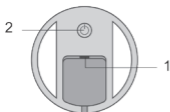

1. უსაფრთხოების გაფრთხილებები

- ეს პროდუქტი სათამაშო არ არის.
- პროდუქტის გამოყენებისას ბავშვები მეთვალყურეობის ქვეშ უნდა იყვნენ.
- არ დაკბინოთ, არ განიოთ და არ დაამახინჯოთ პროდუქტი.
- არ ჩაყოთ წყალში ან სხვა სითხეებში.
- გამოიყენეთ მხოლოდ ორიგინალი დამტენი კაბელი.
- არ გამოიყენოთ პროდუქტი დატენვის დროს.
- მოარიდეთ ცეცხლს, სითბოს წყაროებს და მზის პირდაპირ სხივებს.
- არ გახსნათ, არ დაშალოთ და არ სცადოთ პროდუქტის შეკეთება.
- შეწყვიტეთ გამოყენება, თუ პროდუქტი ან კაბელი დაზიანებულია.

2. პროდუქტის მიმოხილვა

Nuvita 6610 ღამის ნათურა არის რბილი, პორტატული სილიკონის ნათურა, რომელიც შექმნილია ღამით ნაზი, უსაფრთხო განათების უზრუნველსაყოფად. ის იდეალურია ბავშვთა საძინებლებისა და საძინებლებისთვის, ასევე ძილის წინ კომფორტის უზრუნველსაყოფად.

1. Type-C დამტენი პორტი
2. ჩართვა/გამორთვის ღილაკი

ქვედა ხელი