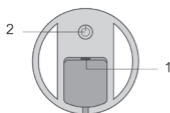

1. BEZPEČNOSTNÍ POKYNY

• Tento výrobek není hračka.

- Děti by měly být při používání výrobku pod dohledem.
- Výrobek nekoušejte, netahejte ani nedeformujte.
- Neponořujte do vody ani jiných kapalin.
- Používejte pouze originální nabíjecí kabel.
- Nepoužívejte výrobek během nabíjení.
- Uchovávejte mimo dosah ohně, zdrojů tepla a přímého slunečního záření.
- Výrobek neotevírejte, nerozebírejte ani se nepokoušejte o opravu.
- Pokud je výrobek nebo kabel poškozen, přestaňte jej používat.

1. PŘEHLED PRODUKTU

Noční světlo Nuvita 6610 je měkké, přenosné silikonové světlo určené k poskytování jemného a bezpečného světla v noci. Je ideální do dětských pokojů a ložnic a pro zajištění pohodlí před spaním.

1. Nabíjecí port typu C
2. Tlačítko zapnutí/vypnutí

Pohled zdola

HLAVNÍ RYSY

- Měkký silikonový kryt vhodný do potravinářské kvality
- Dobíjecí baterie (USB typu C)
- 3stupňové stmívatelné LED světlo s dotykovým ovládním pro nastavení jasu
- Teplý bílý režim
- Dlouhotrvající světlo: až 10 hodin na jedno nabití
- Bezpečné pro děti, bezdrátové a přenosné