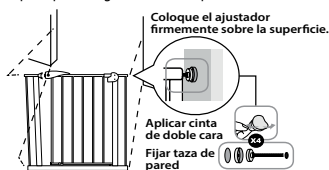

2. Coloque la cancela donde desee instalarla, asegúrese de que se apoye sobre una superficie lateral superior a 3 cm y coloque la parte de goma sobre la superficie.