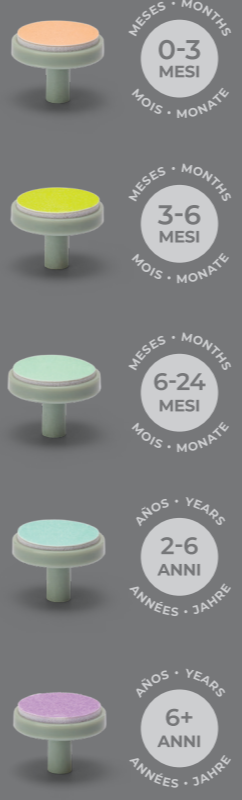

*2x AAA

www.nuvitababy.com

IT / Tagliaunghie elettrico. Adatto per neonati e bambini. 2 impostazioni di velocità. 5 testine a diversa grana. Custodia rigida da viaggio. Funziona con 2 batterie AAA (*non incluse). Istruzioni all'interno.

ES / Cortauñas eléctrico. Ideal para bebés y niños. 2 velocidades. 5 cabezas con diferentes texturas. Estuche rígido de viaje. Funciona con 2 pilas AAA (*no incluidas). Instrucciones en el interior.

EN / Electric nail trimmer. Suitable for infants and children. 2 speed settings. 5 filing heads with varying textures. Hard travel case included. Operates on 2 AAA batteries (*not included). Instructions inside.

FR / Lime à ongles électrique. Conçue pour bébés et enfants. 2 vitesses. 5 embouts de différentes textures. Étui de voyage rigide. Fonctionne avec 2 piles AAA (*non fournies). Mode d'emploi inclus.

DE / Elektrischer Nagelfeiler. Geeignet für Säuglinge und Kinder. 2 Geschwindigkeitsstufen. 5 Aufsätze mit unterschiedlicher Körnung. Harte Reisebox. Benötigt 2 AAA-Batterien (*nicht enthalten). Anleitung innen.

PT / Lixa de unhas elétrica. Adequada para bebés e crianças. 2 velocidades. 5 cabeças com texturas diferentes. Estojo rígido de viagem. Funciona com 2 pilhas AAA (*não incluídas). Instruções no interior.

GR / Ηλεκτρικό τρίψ νυχιών. Κατάλληλο για βρέφη και παιδιά. 2 ταχύτητες. 5 κεφαλές διαφορετικής υφής. Σκληρή θήκη ταξιδιού. Λειτουργεί με 2 μπαταρίες AAA (*δεν περιλαμβάνονται). Οδηγίες στο εσωτερικό.

NO / Elektrisk neglefil. Egnet for spedbarn og barn. 2 hastighetsinnstillinger. 5 hoder med ulik tekstur. Hard reiseboks. Bruker 2 AAA-batterier (*ikke inkludert). Bruksanvisning inni.

DA / Elektrisk neglefil. Velegnet til spædbørn og børn. 2 hastighedsindstillinger. 5 hoveder med forskellige teksturer. Hård rejsetui. Bruger 2 AAA-batterier (*medfølger ikke). Vejledning indeni.

AL / Limë elektrike thonjsh. E përshtatshme për foshnja dhe fëmijë. 2 shpejtësi. 5 koka me tekstura të ndryshme. Kuti e fortë udhëtimi. Punon me 2 bateri AAA (*nuk përfshihen). Udhëzimet brenda.

Lot. nr:

RACCOLTA DIFFERENZIATA

40mm

97mm

40mm

97mm