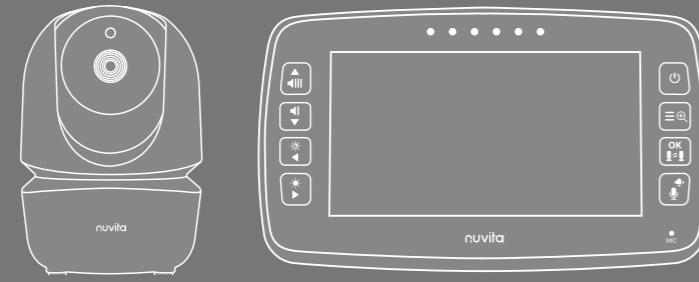

130.9 mm

152.3 mm

110.5 mm

nuvitababy

VIDEOVOICE 360

nuvitababy

+0m

VIDEOVOICE 360

Video baby monitor

- ES Vigilabebés de video
- EN Video baby monitor
- FR Moniteur Vidéo pour bébé
- DE Video-Babyphone

3045