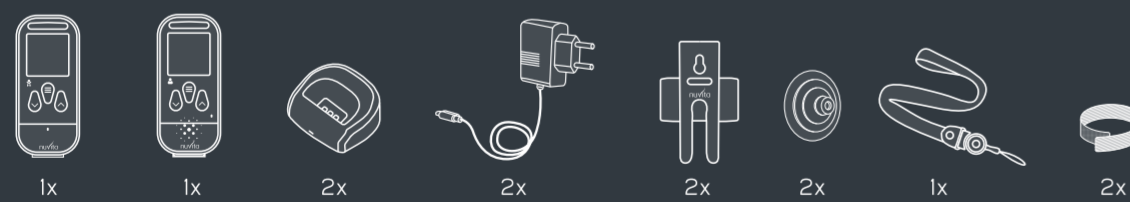

BABY GUARDIAN

EN · Ultra-low emissions
· Long battery life
· Long distance
· Talk & listen function

DA · Ultra-lave emissioner
· Lang batterilevetid
· Lang distance
· Talk & Listen-funktion

NO · Ultra-lave utslipp
· Lang batterilevetid
· Lang avstand
· Snakk og lytt funksjon

SV · Ultralåga utsläpp
· Lång batteritid
· Lång distans
· Talk & Listen-funktion

- Nuvita Logo: Pantone Blue 314C
- Light Grey: Pantone Cool Gray 9C
- Dark Background: C=15; M=0; Y=0; K=90