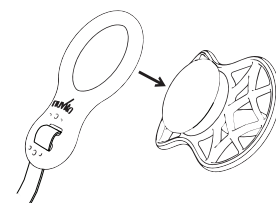

Imported/Distributed by
Antepima Brands International Ltd
1, Ferris Bldg. St.Luke St. PTA1020
Gwardamangia, Malta - Europe

www.nuvitababy.com

EN 12586 2007 

Lot. nr.:

Made in PRC

6070_21L_08n_V3.0.0

- IT **Nastrino porta succhietto con anello.** Compatibile con tutti i succhietti con bottone. Sicuro e facile da applicare. Non ha parti in metallo, non lascia segni sui vestiti. Istruzioni all'interno.
- ES **Portachupete con anillo.** Compatible con todos los chupetes con botón. Seguro y con cierre fácil. Ninguna parte en metal, no deja marcas en la ropa del bebé. Para la guía de Care & Use, vea el interior.
- EN **Pacifier holder with ring.** Compatible with all pacifiers with buttons. Safe and easy to latch. No metal parts, no marks on baby's clothes. For Care & Use guide, see inside.
- FR **Attache-suchette avec anneau.** Compatible avec toutes les sucettes à boutons. sûr et facile à fermer. Pas de pièces métalliques, pas de marques sur les vêtements de bébé. Pour le guide Entretien et utilisation, voir à l'intérieur.
- DE **Schnullerband mit ring.** Kompatibel mit allen Schnullern mit Knopf. Sicher und einfach zu befestigen. Keine Metallteile, keine Flecken auf der Babykleidung. Hinweise zur Pflege und Verwendung finden Sie auf der Innenseite.
- PT **Porta-chupetas com anel.** Compatível com todas as chupetas com botões. Segura e fácil de trancar. Sem peças de metal, sem marcas nas roupas do bebé. Para o guia Care & Use, veja o interior.
- GR **Υποδοχή ομοιώματος με δακτύλιο.** Συμβατό με όλες τις πιπίλες με κουμπιά. Ασφαλής και εύκολος εγκλωβισμός. Χωρίς μεταλλικά μέρη, χωρίς σημάδια στα ρούχα του μωρού. Για τον οδηγό φροντίδας & χρήσης, ανατρέξτε στο εσωτερικό του.
- NO **Smokkholder med ring.** Kompatibel med alle smokker med knapper. Trygg og enkel å låse. Ingen metalldele, ingen merker på babyens klær. For pleie og bruksveiledning, se innviden.