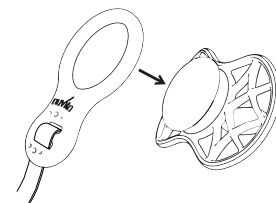

Imported/Distributed by
Anteprima Brands International Ltd
 1, Ferris Bldg, St.Luke St. PTA1020
 Gwardamangia, Malta - Europe

www.nuvitababy.com

EN 12586 2007

Lot. nr.

Made in PRC

- IT Nastrino porta succhietto con anello.** Compatibile con tutti i succhietti con bottone. Sicuro e facile da applicare. Non ha parti in metallo, non lascia segni sui vestiti. Istruzioni all'interno.
- ES Portachupete con anillo.** Compatible con todos los chupetes con botón. Seguro y con cierre fácil. Ninguna parte en metal, no deja marcas en la ropa del bebé. Para la guía de Care & Use, vea el interior.
- EN Pacifier holder with ring.** Compatible with all pacifiers with buttons. Safe and easy to latch. No metal parts, no marks on baby's clothes. For Care & Use guide, see inside.
- FR Attache-suchette avec anneau.** Compatible avec toutes les sucettes à boutons. sûr et facile à fermer. Pas de pièces métalliques, pas de marques sur les vêtements de bébé. Pour le guide Entretien et utilisation, voir à l'intérieur.
- DE Schnullerband mit ring.** Kompatibel mit allen Schnullern mit Knopf. Sicher und einfach zu befestigen. Keine Metallteile, keine Flecken auf der Babykleidung. Hinweise zur Pflege und Verwendung finden Sie auf der Innenseite.
- PT Porta-chupetas com anel.** Compatível com todas as chupetas com botões. Segura e fácil de trancar. Sem peças de metal, sem marcas nas roupas do bebé. Para o guia Care & Use, veja o interior.
- GR Υποδοχή ομοιώματος με δακτύλιο.** Συμβατό με όλες τις πιπίλες με κουμπιά. Ασφαλής και εύκολος εγκλωβισμός. Χωρίς μεταλλικά μέρη, χωρίς σημάδια στα ρούχα του μωρού. Για τον οδηγό φροντίδας & χρήσης, ανατρέξτε στο εσωτερικό του.
- NO Smokkholder med ring.** Kompatibel med alle smokker med knapper. Trygg og enkel å låse. Ingen metalldele, ingen merker på babyens klær. For pleie og bruksveiledning, se innviden.