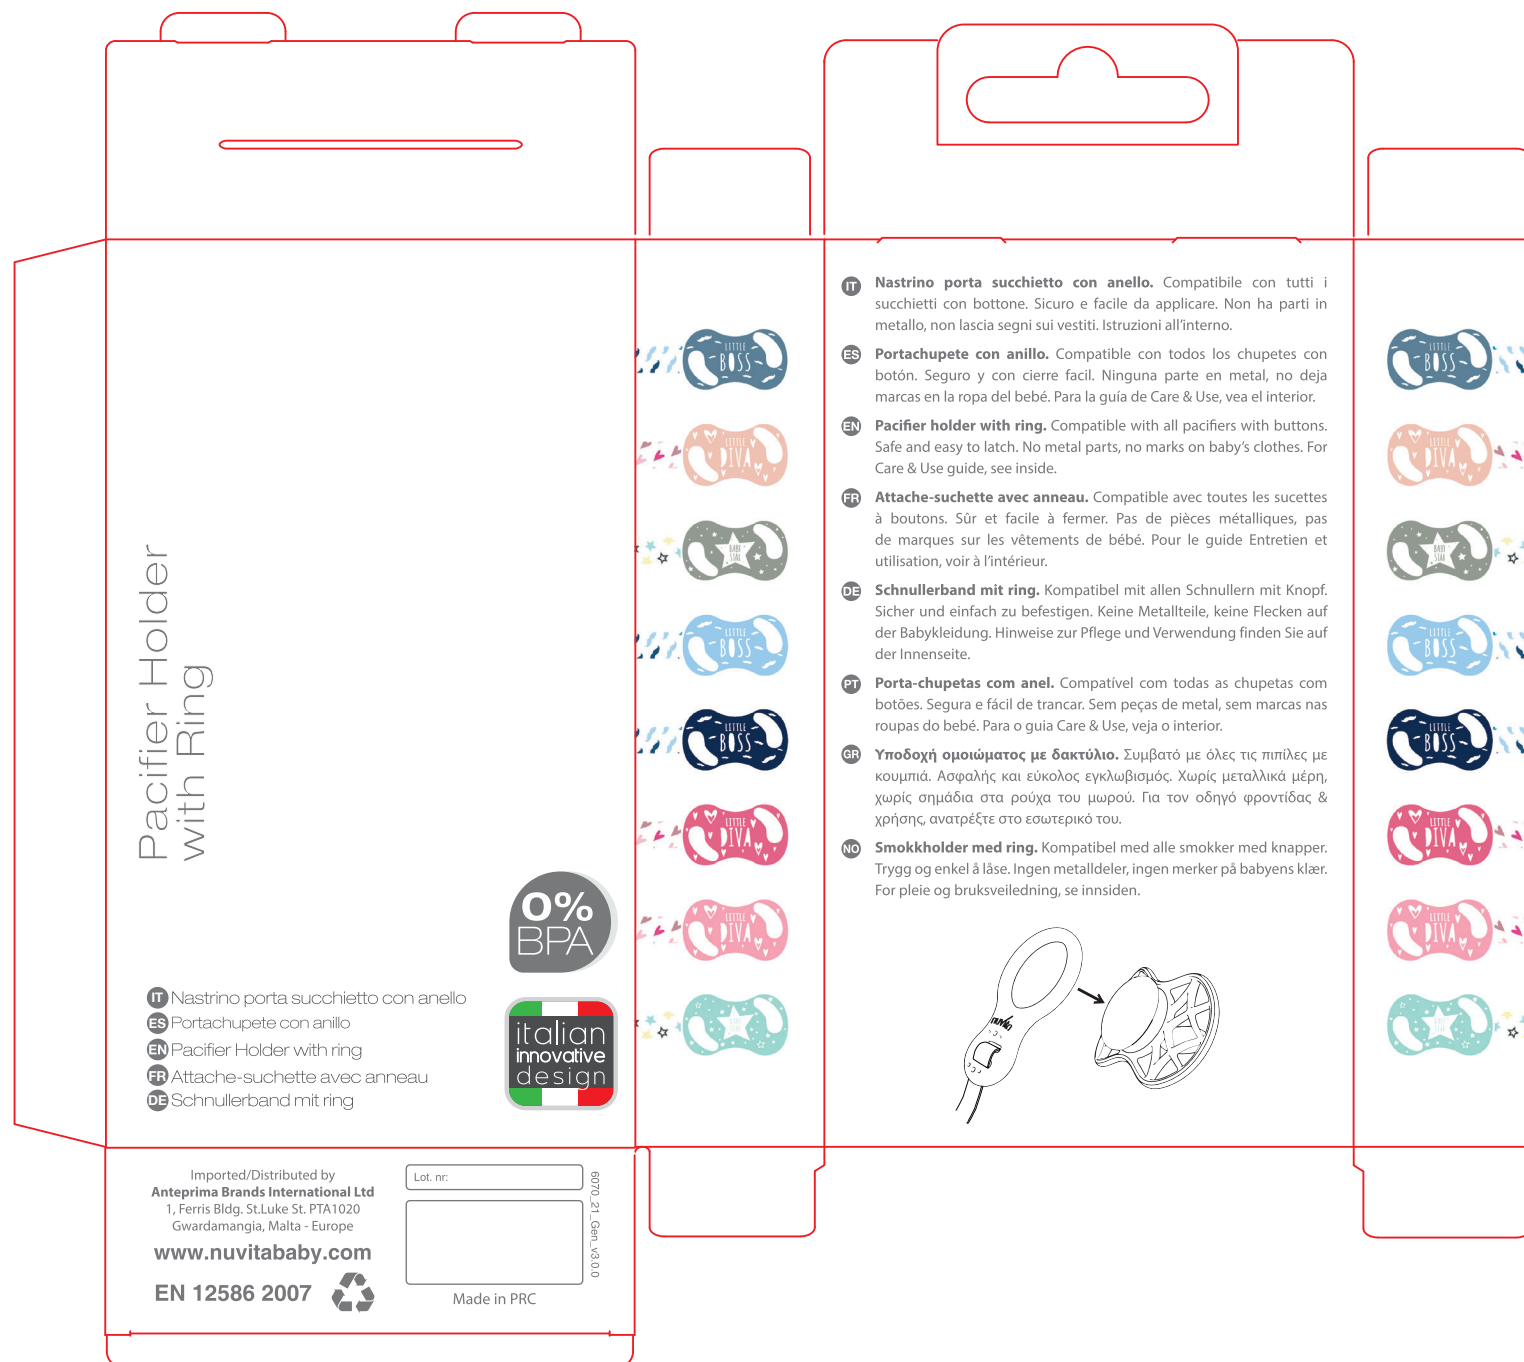

Imported/Distributed by
Anteprima Brands International Ltd
 1, Ferris Bldg, St.Luke St. PTA1020
 Gwardamangia, Malta - Europe

www.nuvitababy.com

EN 12586 2007

Lot. nr.

Made in PRC

- IT Nastrino porta succhietto con anello.** Compatibile con tutti i succhietti con bottone. Sicuro e facile da applicare. Non ha parti in metallo, non lascia segni sui vestiti. Istruzioni all'interno.
- ES Portachupete con anillo.** Compatible con todos los chupetes con botón. Seguro y con cierre fácil. Ninguna parte en metal, no deja marcas en la ropa del bebé. Para la guía de Care & Use, vea el interior.
- EN Pacifier holder with ring.** Compatible with all pacifiers with buttons. Safe and easy to latch. No metal parts, no marks on baby's clothes. For Care & Use guide, see inside.
- FR Attache-suchette avec anneau.** Compatible avec toutes les sucettes à boutons. sûr et facile à fermer. Pas de pièces métalliques, pas de marques sur les vêtements de bébé. Pour le guide Entretien et utilisation, voir à l'intérieur.
- DE Schnullerband mit ring.** Kompatibel mit allen Schnullern mit Knopf. Sicher und einfach zu befestigen. Keine Metallteile, keine Flecken auf der Babykleidung. Hinweise zur Pflege und Verwendung finden Sie auf der Innenseite.
- PT Porta-chupetas com anel.** Compatível com todas as chupetas com botões. Segura e fácil de trancar. Sem peças de metal, sem marcas nas roupas do bebé. Para o guia Care & Use, veja o interior.
- GR Υποδοχή ομοιώματος με δακτύλιο.** Συμβατό με όλες τις πιπίλες με κουμπιά. Ασφαλής και εύκολος εγκλωβισμός. Χωρίς μεταλλικά μέρη, χωρίς σημάδια στα ρούχα του μωρού. Για τον οδηγό φροντίδας & χρήσης, ανατρέξτε στο εσωτερικό του.
- NO Smokkholder med ring.** Kompatibel med alle smokker med knapper. Trygg og enkel å låse. Ingen metalldele, ingen merker på babyens klær. For pleie og bruksveiledning, se innviden.