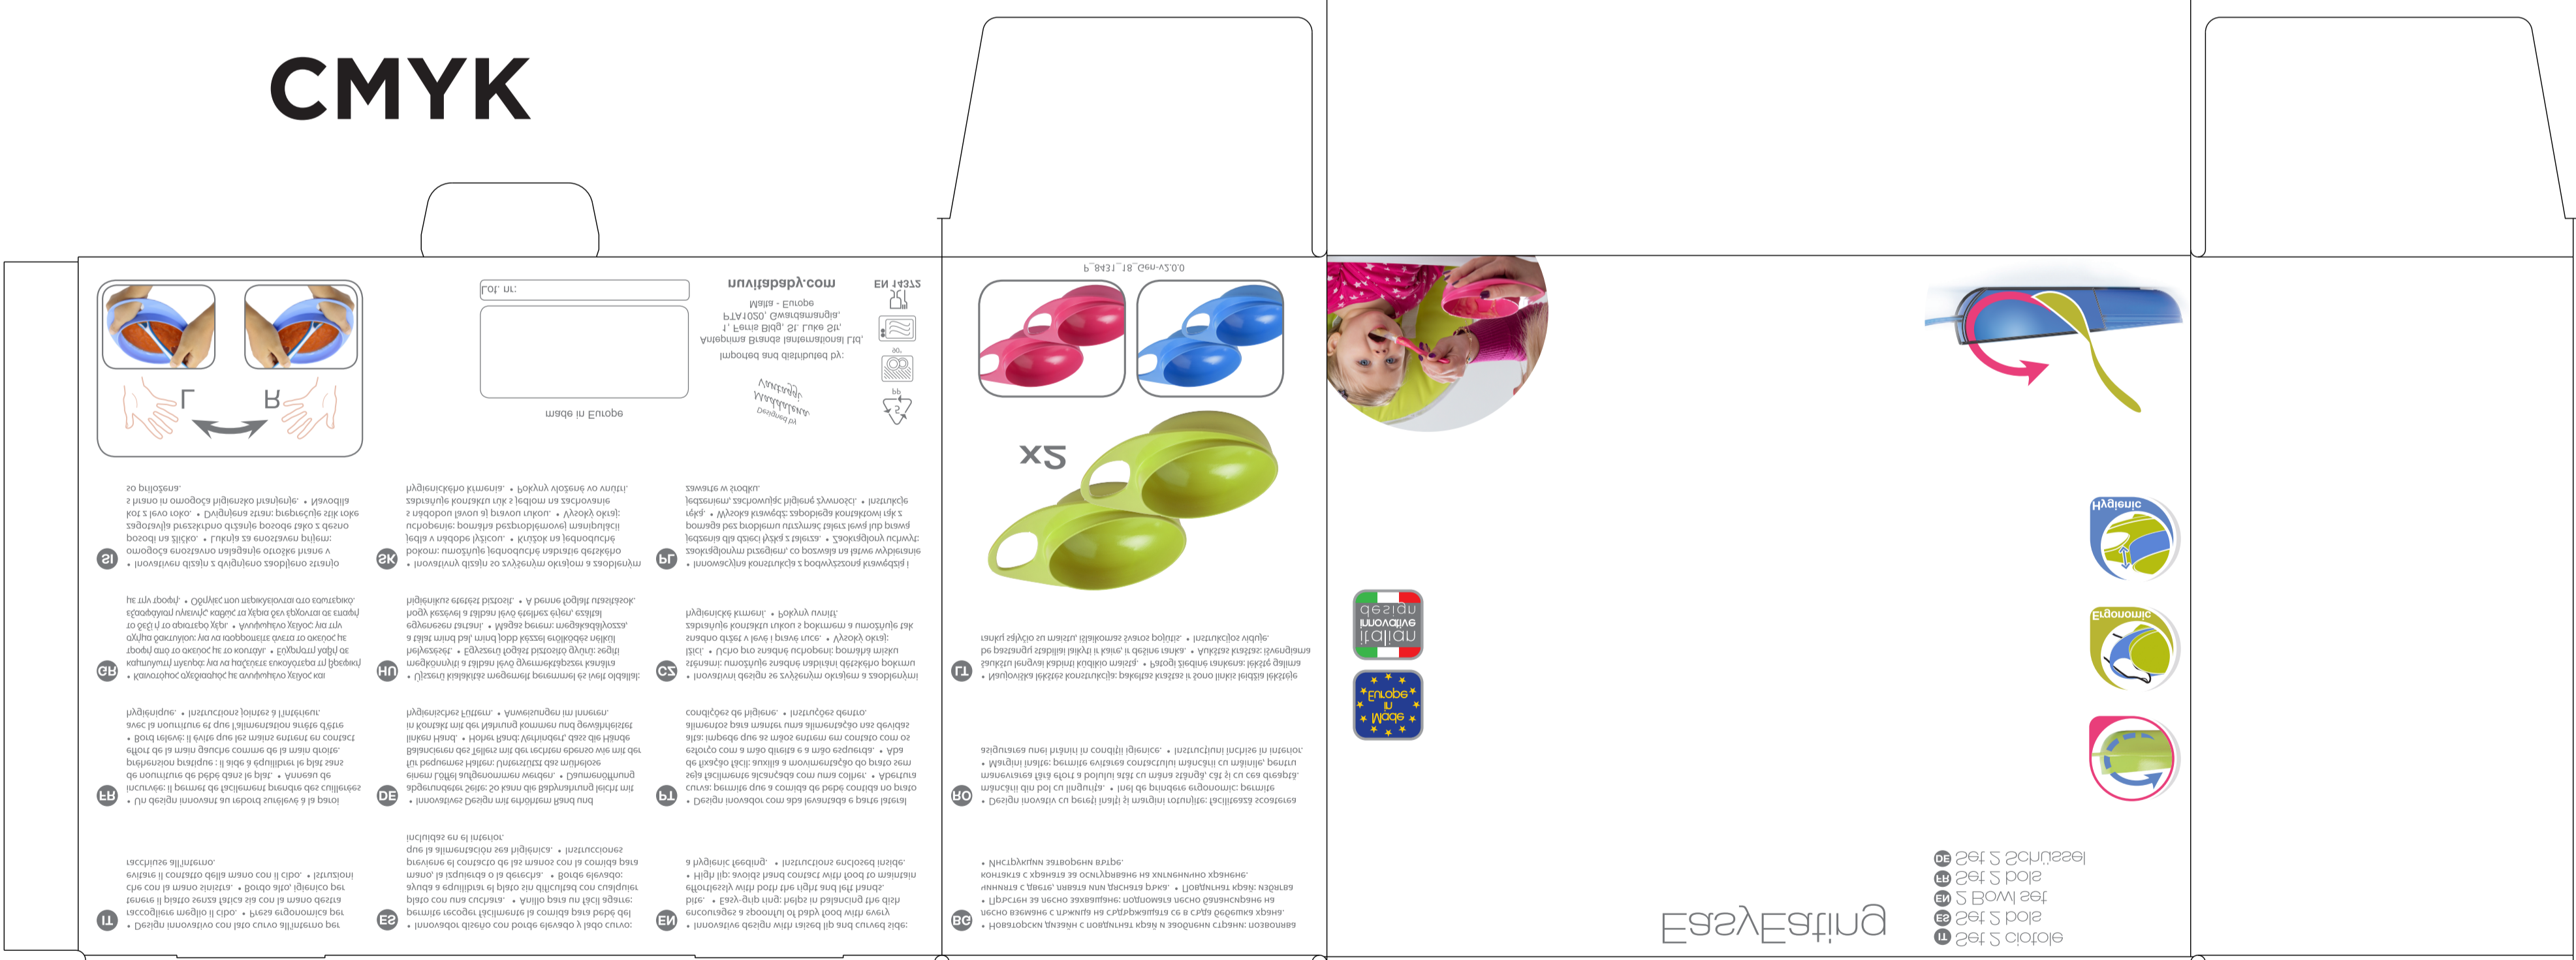

# СМΥΚ

EasyEating

- 01 Set 3 Schüssel
- 02 Set 3 Teller
- 03 Set 3 Becher
- 04 Set 3 Gabeln
- 05 Set 3 Löffel

- 01 • Ηλεκτρονική ταξινόμηση προϊόντων
- 02 • Διαθέσιμο σε 3 διαφορετικές χρωματικές επιλογές
- 03 • Διαθέσιμο σε 3 διαφορετικές χρωματικές επιλογές
- 04 • Διαθέσιμο σε 3 διαφορετικές χρωματικές επιλογές
- 05 • Διαθέσιμο σε 3 διαφορετικές χρωματικές επιλογές