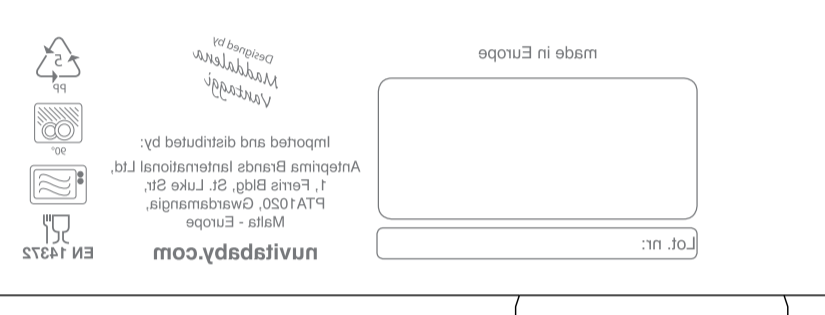

- 11 • Διαθέσιμο σε 3 διαφορετικές χρωματικές επιλογές
- 12 • Διαθέσιμο σε 3 διαφορετικές χρωματικές επιλογές
- 13 • Διαθέσιμο σε 3 διαφορετικές χρωματικές επιλογές
- 14 • Διαθέσιμο σε 3 διαφορετικές χρωματικές επιλογές
- 15 • Διαθέσιμο σε 3 διαφορετικές χρωματικές επιλογές