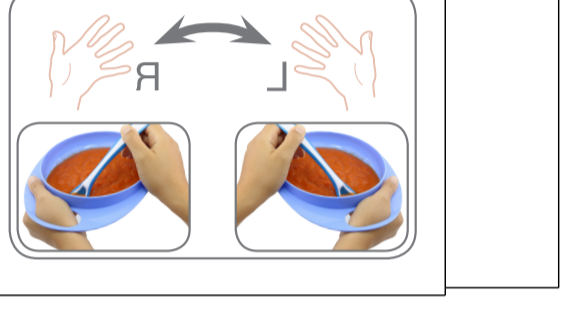

ΕasyEating