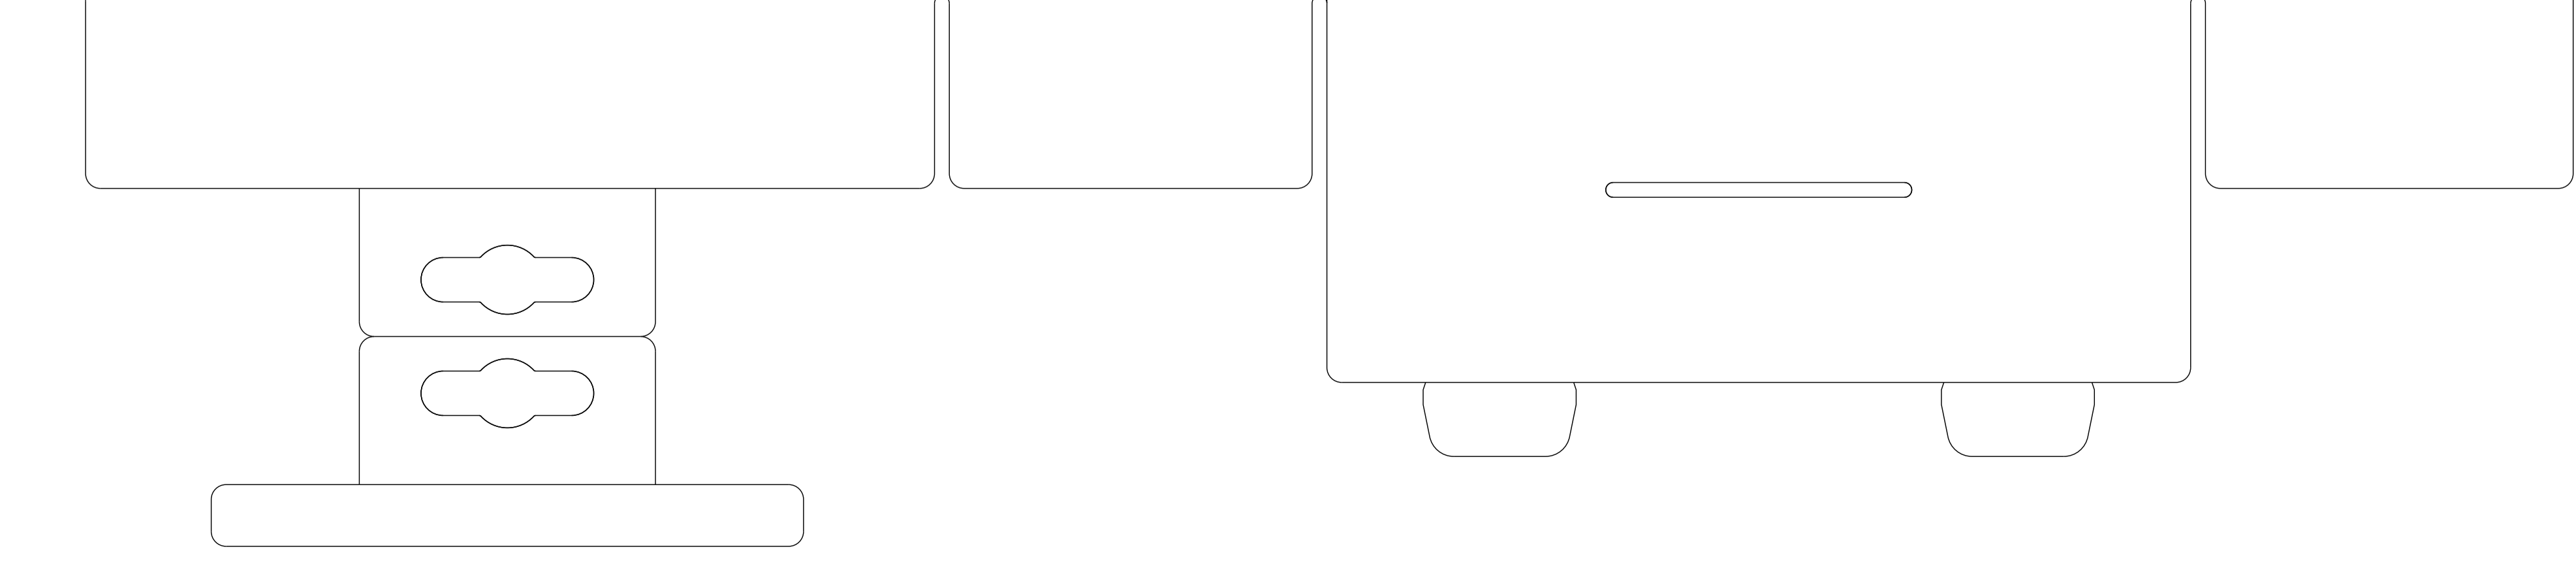

# СМΥΚ

EasyEating

- 01 Set 3 Schüssel
- 02 Set 3 Teller
- 03 Set 3 Becher
- 04 Set 3 Gabeln
- 05 Set 3 Löffel

- 01 • Ηλεκτρονική ταξινόμηση προϊόντων
- 02 • Διαθέσιμο σε 3 διαφορετικές χρωματικές επιλογές
- 03 • Διαθέσιμο σε 3 διαφορετικές χρωματικές επιλογές
- 04 • Διαθέσιμο σε 3 διαφορετικές χρωματικές επιλογές
- 05 • Διαθέσιμο σε 3 διαφορετικές χρωματικές επιλογές