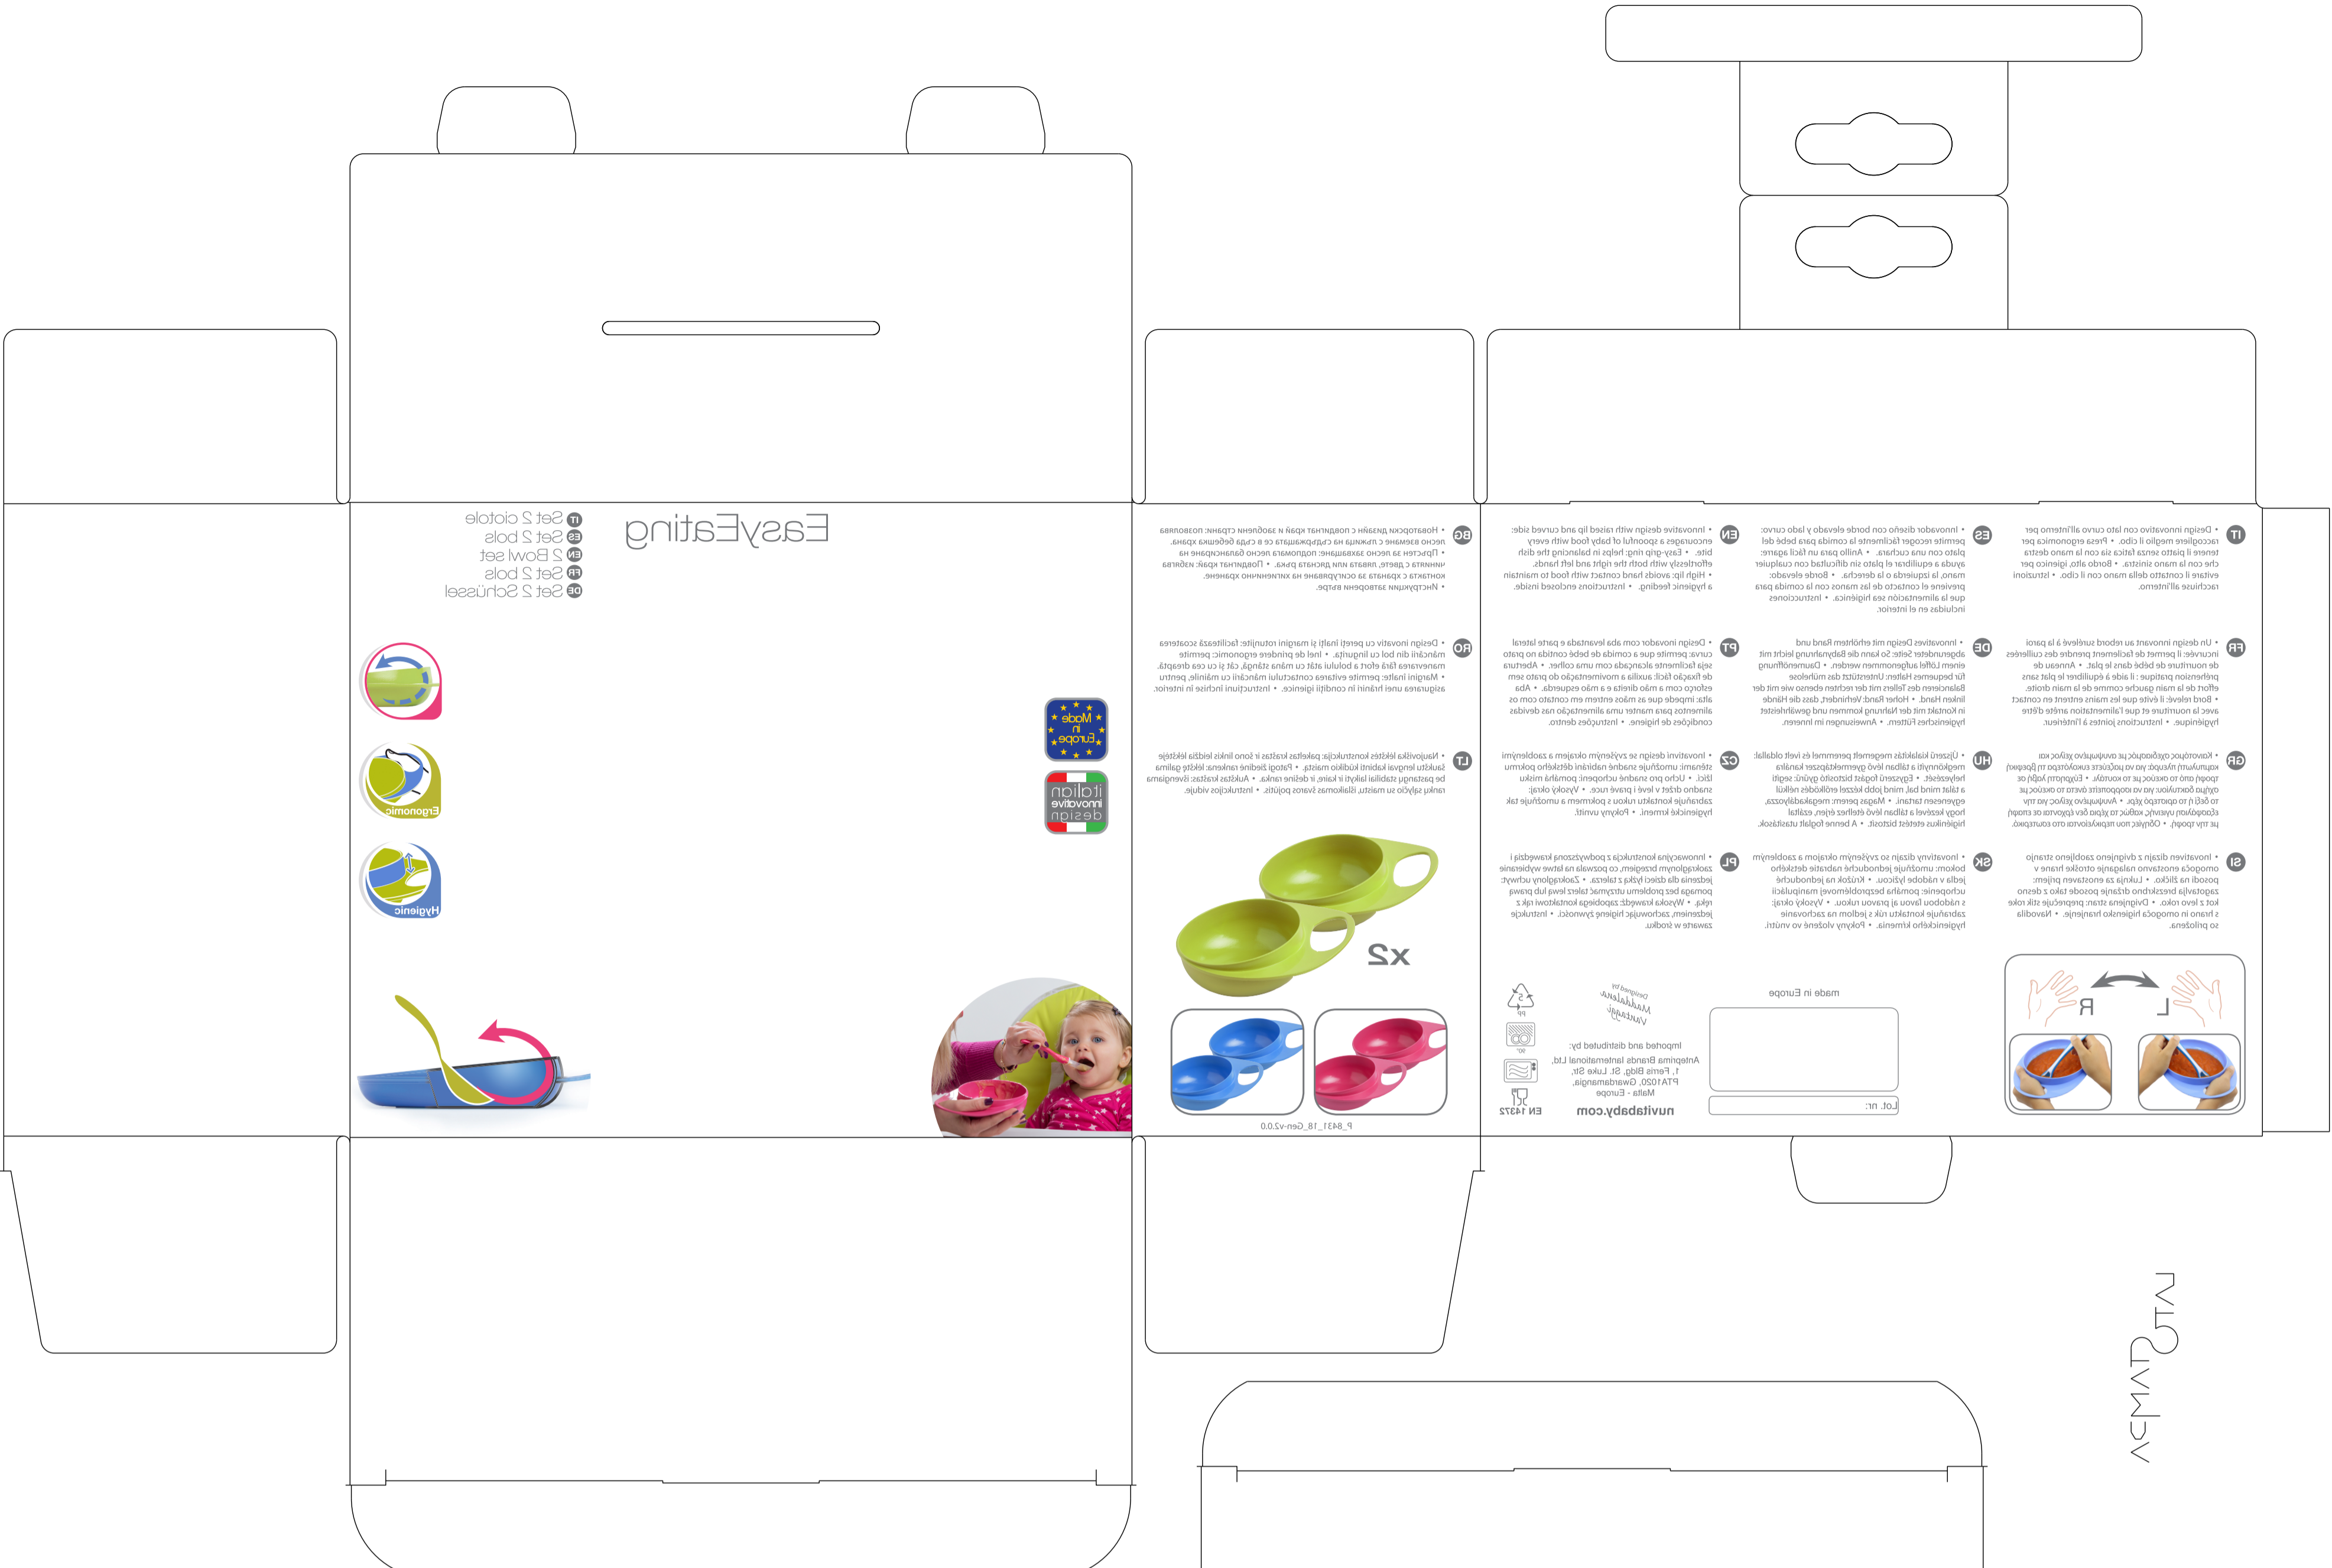

Set 3 spoons  
Set 3 bowls  
Set 3 spoons  
Set 3 spatulas

**EU+**

**Hygienic**

**Biocompatible**

**Lightweight**

**Easygrip**

**100% BPA FREE**

**EasyEating**

# СМΥΚ

EasyEating

- 01 Set 3 Schüssel
- 02 Set 3 Teller
- 03 Set 3 Becher
- 04 Set 3 Gabeln
- 05 Set 3 Löffel

- 01 • Ηλεκτρονική ταξινόμηση προϊόντων
- 02 • Διαθέσιμο σε 3 διαφορετικές χρωματικές επιλογές
- 03 • Διαθέσιμο σε 3 διαφορετικές χρωματικές επιλογές
- 04 • Διαθέσιμο σε 3 διαφορετικές χρωματικές επιλογές
- 05 • Διαθέσιμο σε 3 διαφορετικές χρωματικές επιλογές