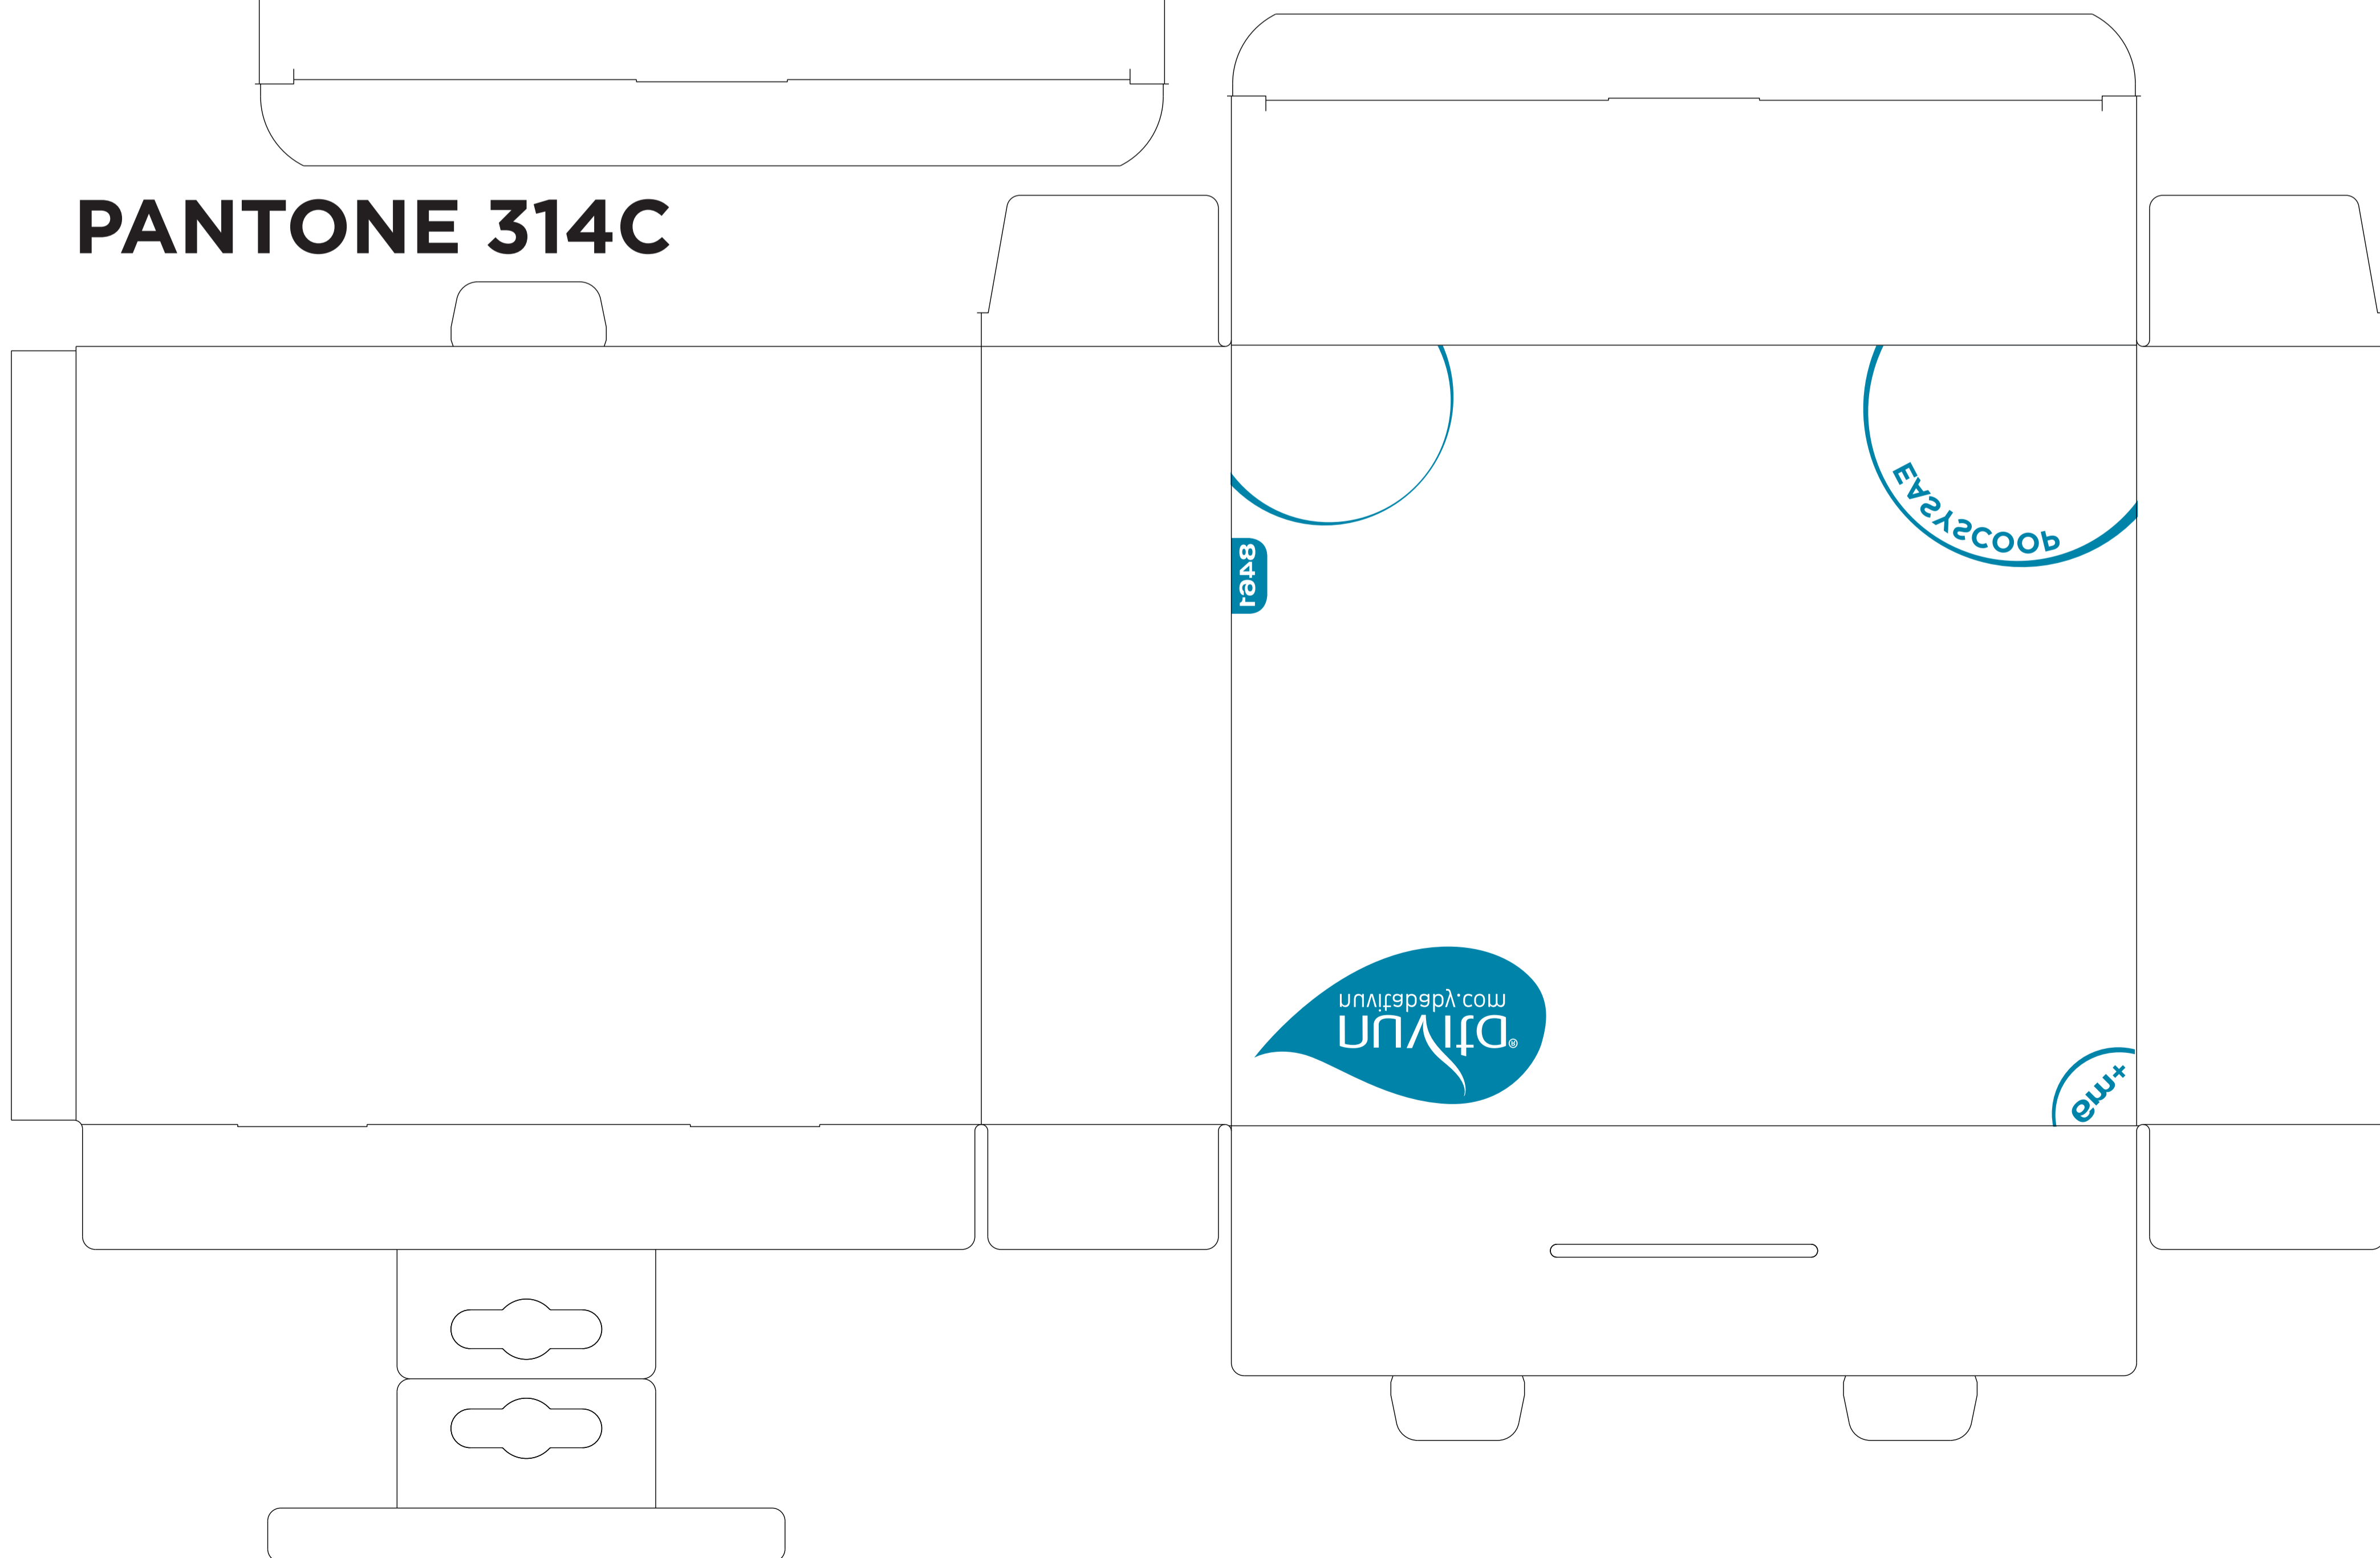

COD. 8451

PANTONE 314C