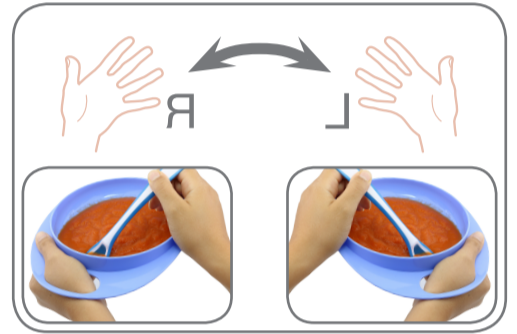

IT Design innovativo con lato curvo all'interno per accogliere comodamente il bimbo e facilitare la presa del cibo. Il cibo è distribuito in maniera omogenea e non si spara fuori. Il cibo è distribuito in maniera omogenea e non si spara fuori.

FR Design innovatif avec rebord incurvé à l'intérieur pour accueillir confortablement le bébé et faciliter la prise de la nourriture. Le plat est distribué de manière homogène et ne se répand pas.

DE Innovative Design mit erhohtem inneren Rand und abgerundeter Innenseite für ein angenehmes Sitzen und leichtes Greifen der Nahrung. Die Nahrung wird gleichmäßig verteilt und verschleudert nicht.

ES Diseño innovativo con borde elevado y lado curvo interior para recibir cómodamente al niño y facilitar la toma de la comida. El alimento se reparte de forma homogénea y no se desperdicia.

PT Design inovativo com borda elevada e parte interna curva para receber confortavelmente a criança e facilitar a tomada da comida. O alimento é distribuído de forma homogênea e não se desperdiça.

PL Wyjątkowo innowacyjny kształt z podwyższonym i zaokrąglonym wewnętrznym brzołem, które zapewnia wygodę i ułatwia chwytanie pokarmu. Jedzenie jest równomiernie rozdzielone i nie rozlewa się.

GR Καινοτόμο σχεδιασμό με ανυψωμένο εσωτερικό χείλος και στρογγυλεμένο εσωτερικό άκρο, που εξασφαλίζει άνεση και ευκολία στην κατάποση. Το φαγητό διανέμεται ομοιόμορφα και δεν χυθεί.

RU Оригинальный дизайн с повышенным краем и закругленным внутренним краем, обеспечивающим удобство и легкое захватывание пищи. Еда равномерно распределяется и не разлетается.

UK Оригінальний дизайн з підвищеним краєм та заокругленим внутрішнім краєм, що забезпечує зручність та легке захоплення їжі. Їжа рівномірно розподіляється і не розлітається.

TR İnovatif tasarım, yüksek iç kenar ve yuvarlak iç kenar ile rahat oturmayı ve yemek yemeyi kolaylaştırır. Yiyecekler eşit şekilde dağılır ve saçılmaz.

IT Design innovativo con lato curvo all'interno per accogliere comodamente il bimbo e facilitare la presa del cibo. Il cibo è distribuito in maniera omogenea e non si spara fuori.

FR Design innovatif avec rebord incurvé à l'intérieur pour accueillir confortablement le bébé et faciliter la prise de la nourriture. Le plat est distribué de manière homogène et ne se répand pas.

DE Innovative Design mit erhohtem inneren Rand und abgerundeter Innenseite für ein angenehmes Sitzen und leichtes Greifen der Nahrung. Die Nahrung wird gleichmäßig verteilt und verschleudert nicht.

ES Diseño innovativo con borde elevado y lado curvo interior para recibir cómodamente al niño y facilitar la toma de la comida. El alimento se reparte de forma homogénea y no se desperdicia.

PT Design inovativo com borda elevada e parte interna curva para receber confortavelmente a criança e facilitar a tomada da comida. O alimento é distribuído de forma homogênea e não se desperdiça.

PL Wyjątkowo innowacyjny kształt z podwyższonym i zaokrąglonym wewnętrznym brzołem, które zapewnia wygodę i ułatwia chwytanie pokarmu. Jedzenie jest równomiernie rozdzielone i nie rozlewa się.

GR Καινοτόμο σχεδιασμό με ανυψωμένο εσωτερικό χείλος και στρογγυλεμένο εσωτερικό άκρο, που εξασφαλίζει άνεση και ευκολία στην κατάποση. Το φαγητό διανέμεται ομοιόμορφα και δεν χυθεί.

RU Оригинальный дизайн с повышенным краем и закругленным внутренним краем, обеспечивающим удобство и легкое захватывание пищи. Еда равномерно распределяется и не разлетается.

UK Оригінальний дизайн з підвищеним краєм та заокругленим внутрішнім краєм, що забезпечує зручність та легке захоплення їжі. Їжа рівномірно розподіляється і не розлітається.

TR İnovatif tasarım, yüksek iç kenar ve yuvarlak iç kenar ile rahat oturmayı ve yemek yemeyi kolaylaştırır. Yiyecekler eşit şekilde dağılır ve saçılmaz.